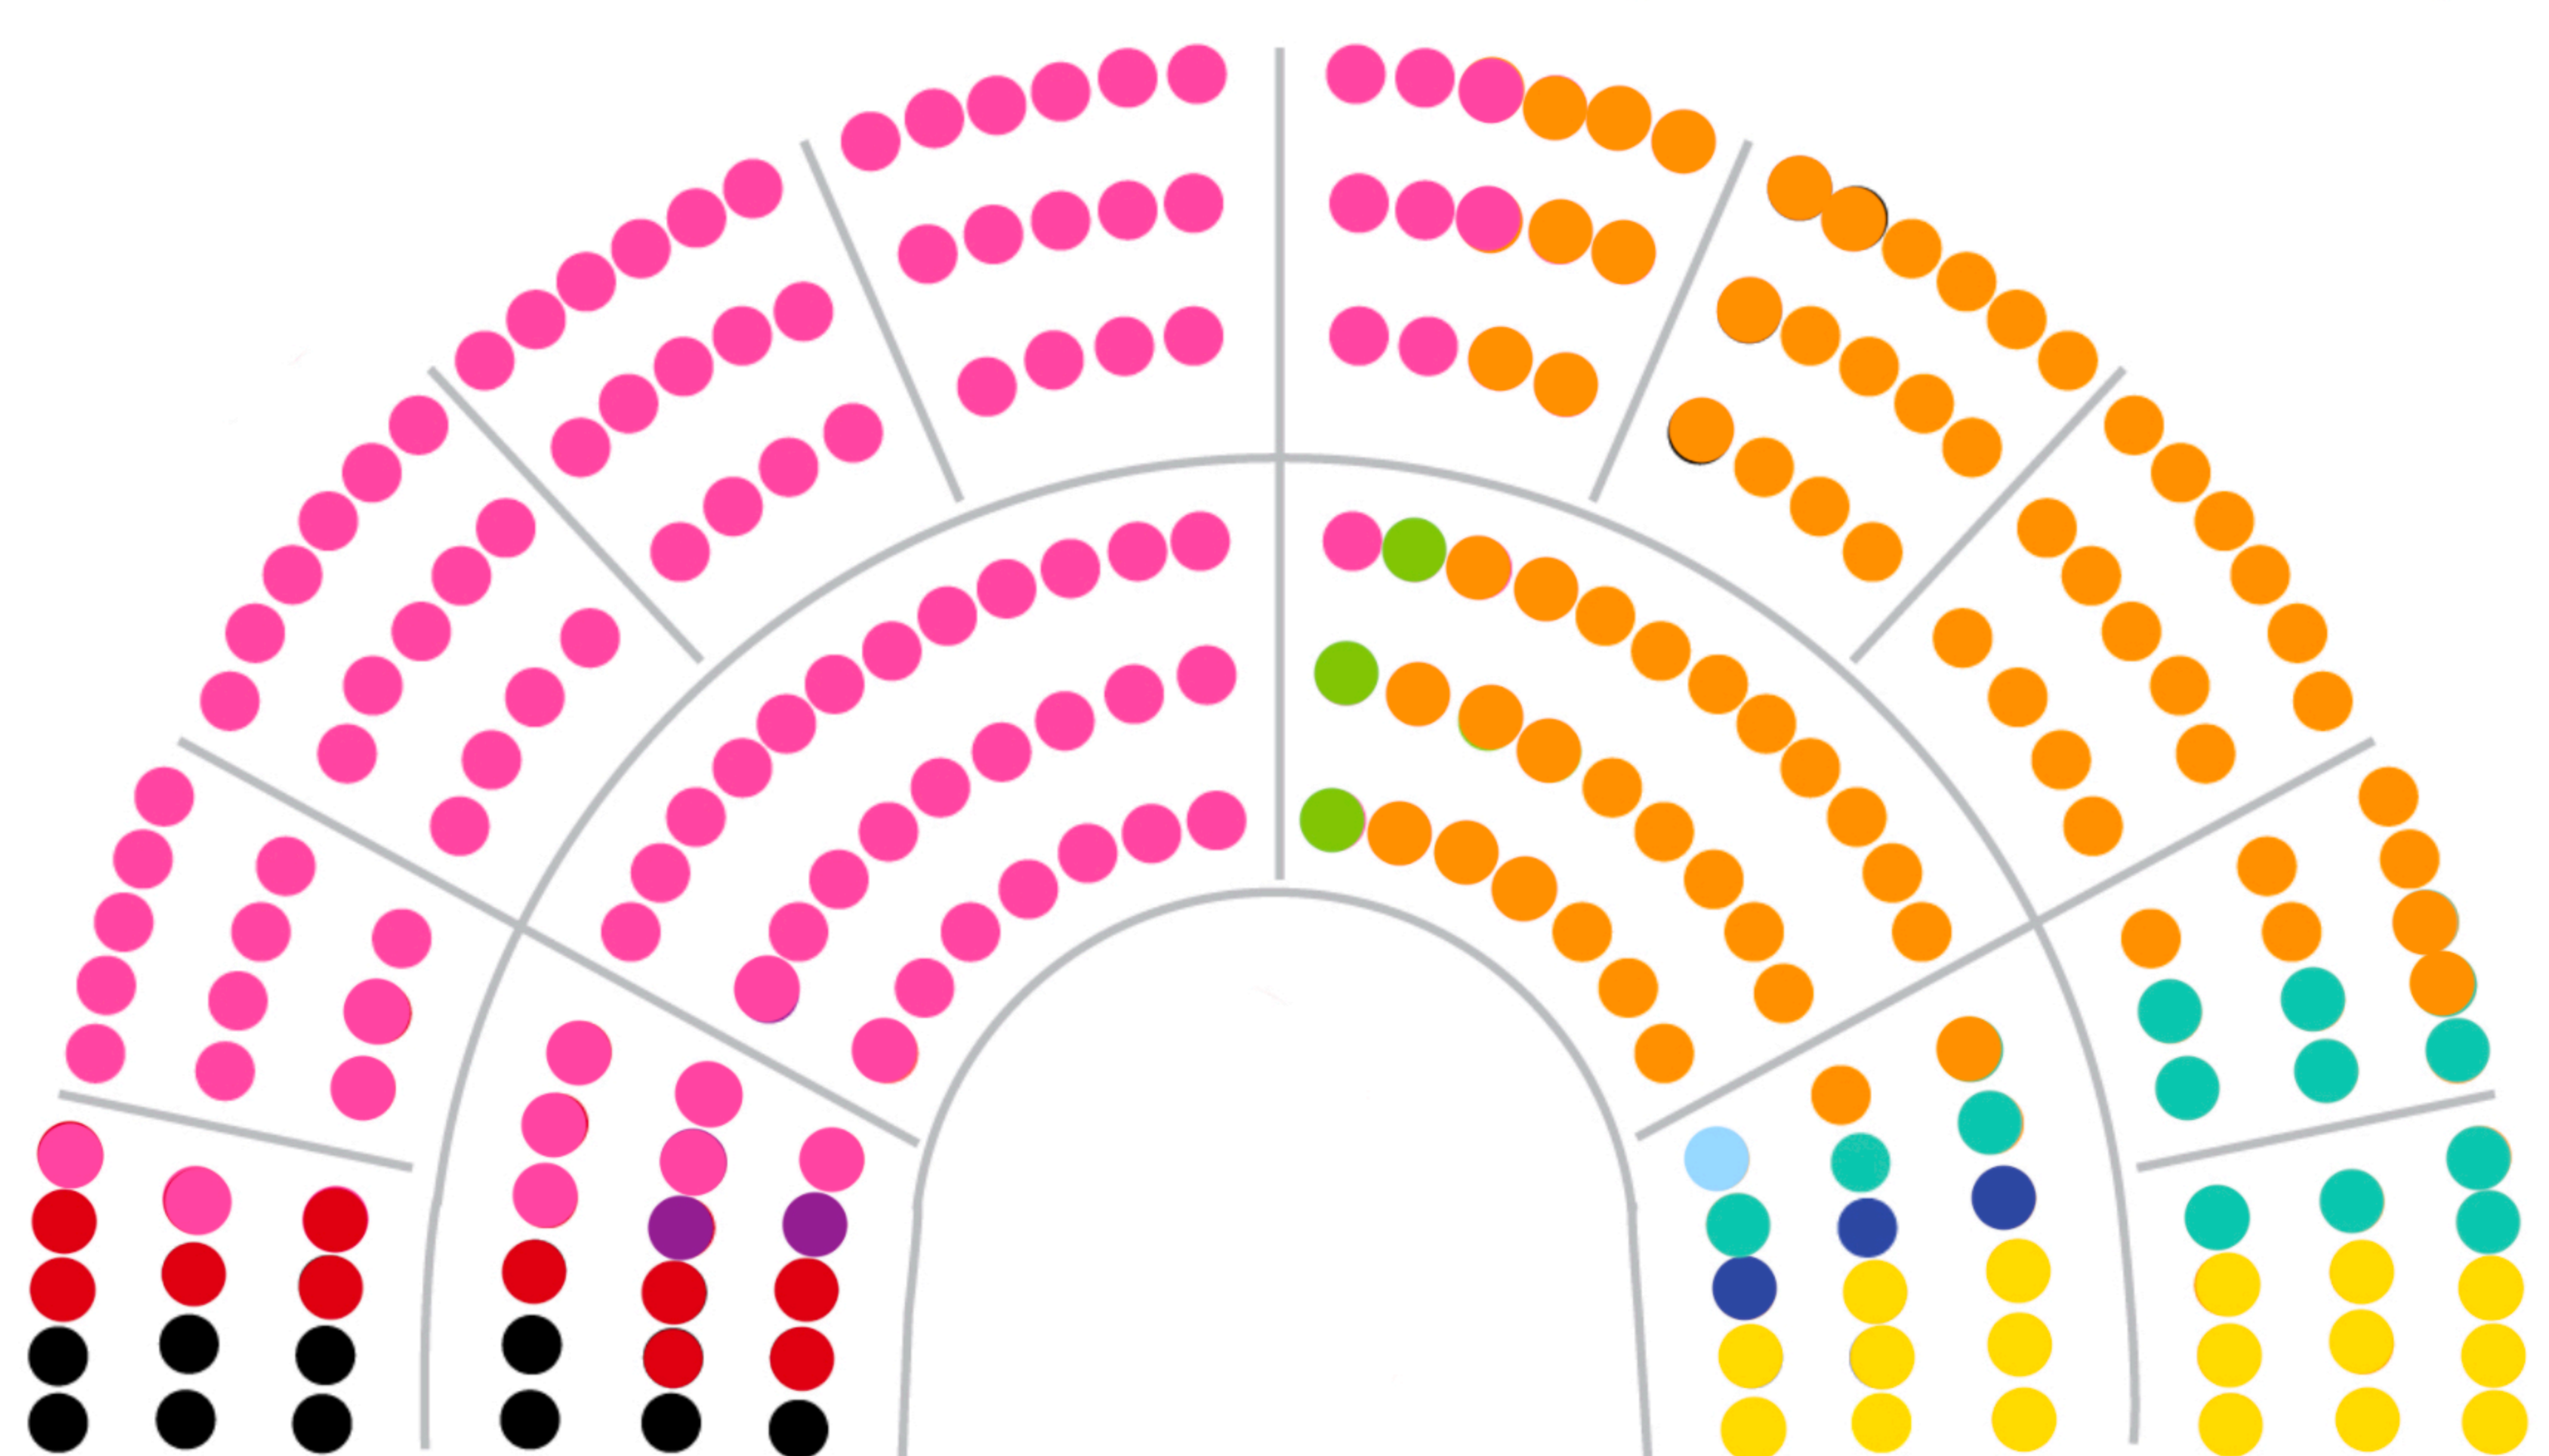

ELEIÇÕES 2.0

PARLAMENTO ATUAL

120 77 5 6 0 1 0 12 8 1
PS PSD BE CDU CDS-PP PAN PEV CHEGA IL LIVRE

CÍRCULOS ELEITORAIS AJUSTADOS

101 70 10 10 3 3 1 17 12 2
PS PSD BE CDU CDS-PP PAN RIR CHEGA IL LIVRE

SEM CÍRCULOS ELEITORAIS

101 70 10 10 3 3 1 17 12 2
PS PSD BE CDU CDS-PP PAN RIR CHEGA IL LIVRE

QUOTA SIMPLES

98 68 10 10 4 4 1 17 12 3
PS PSD BE CDU CDS-PP PAN RIR CHEGA IL LIVRE