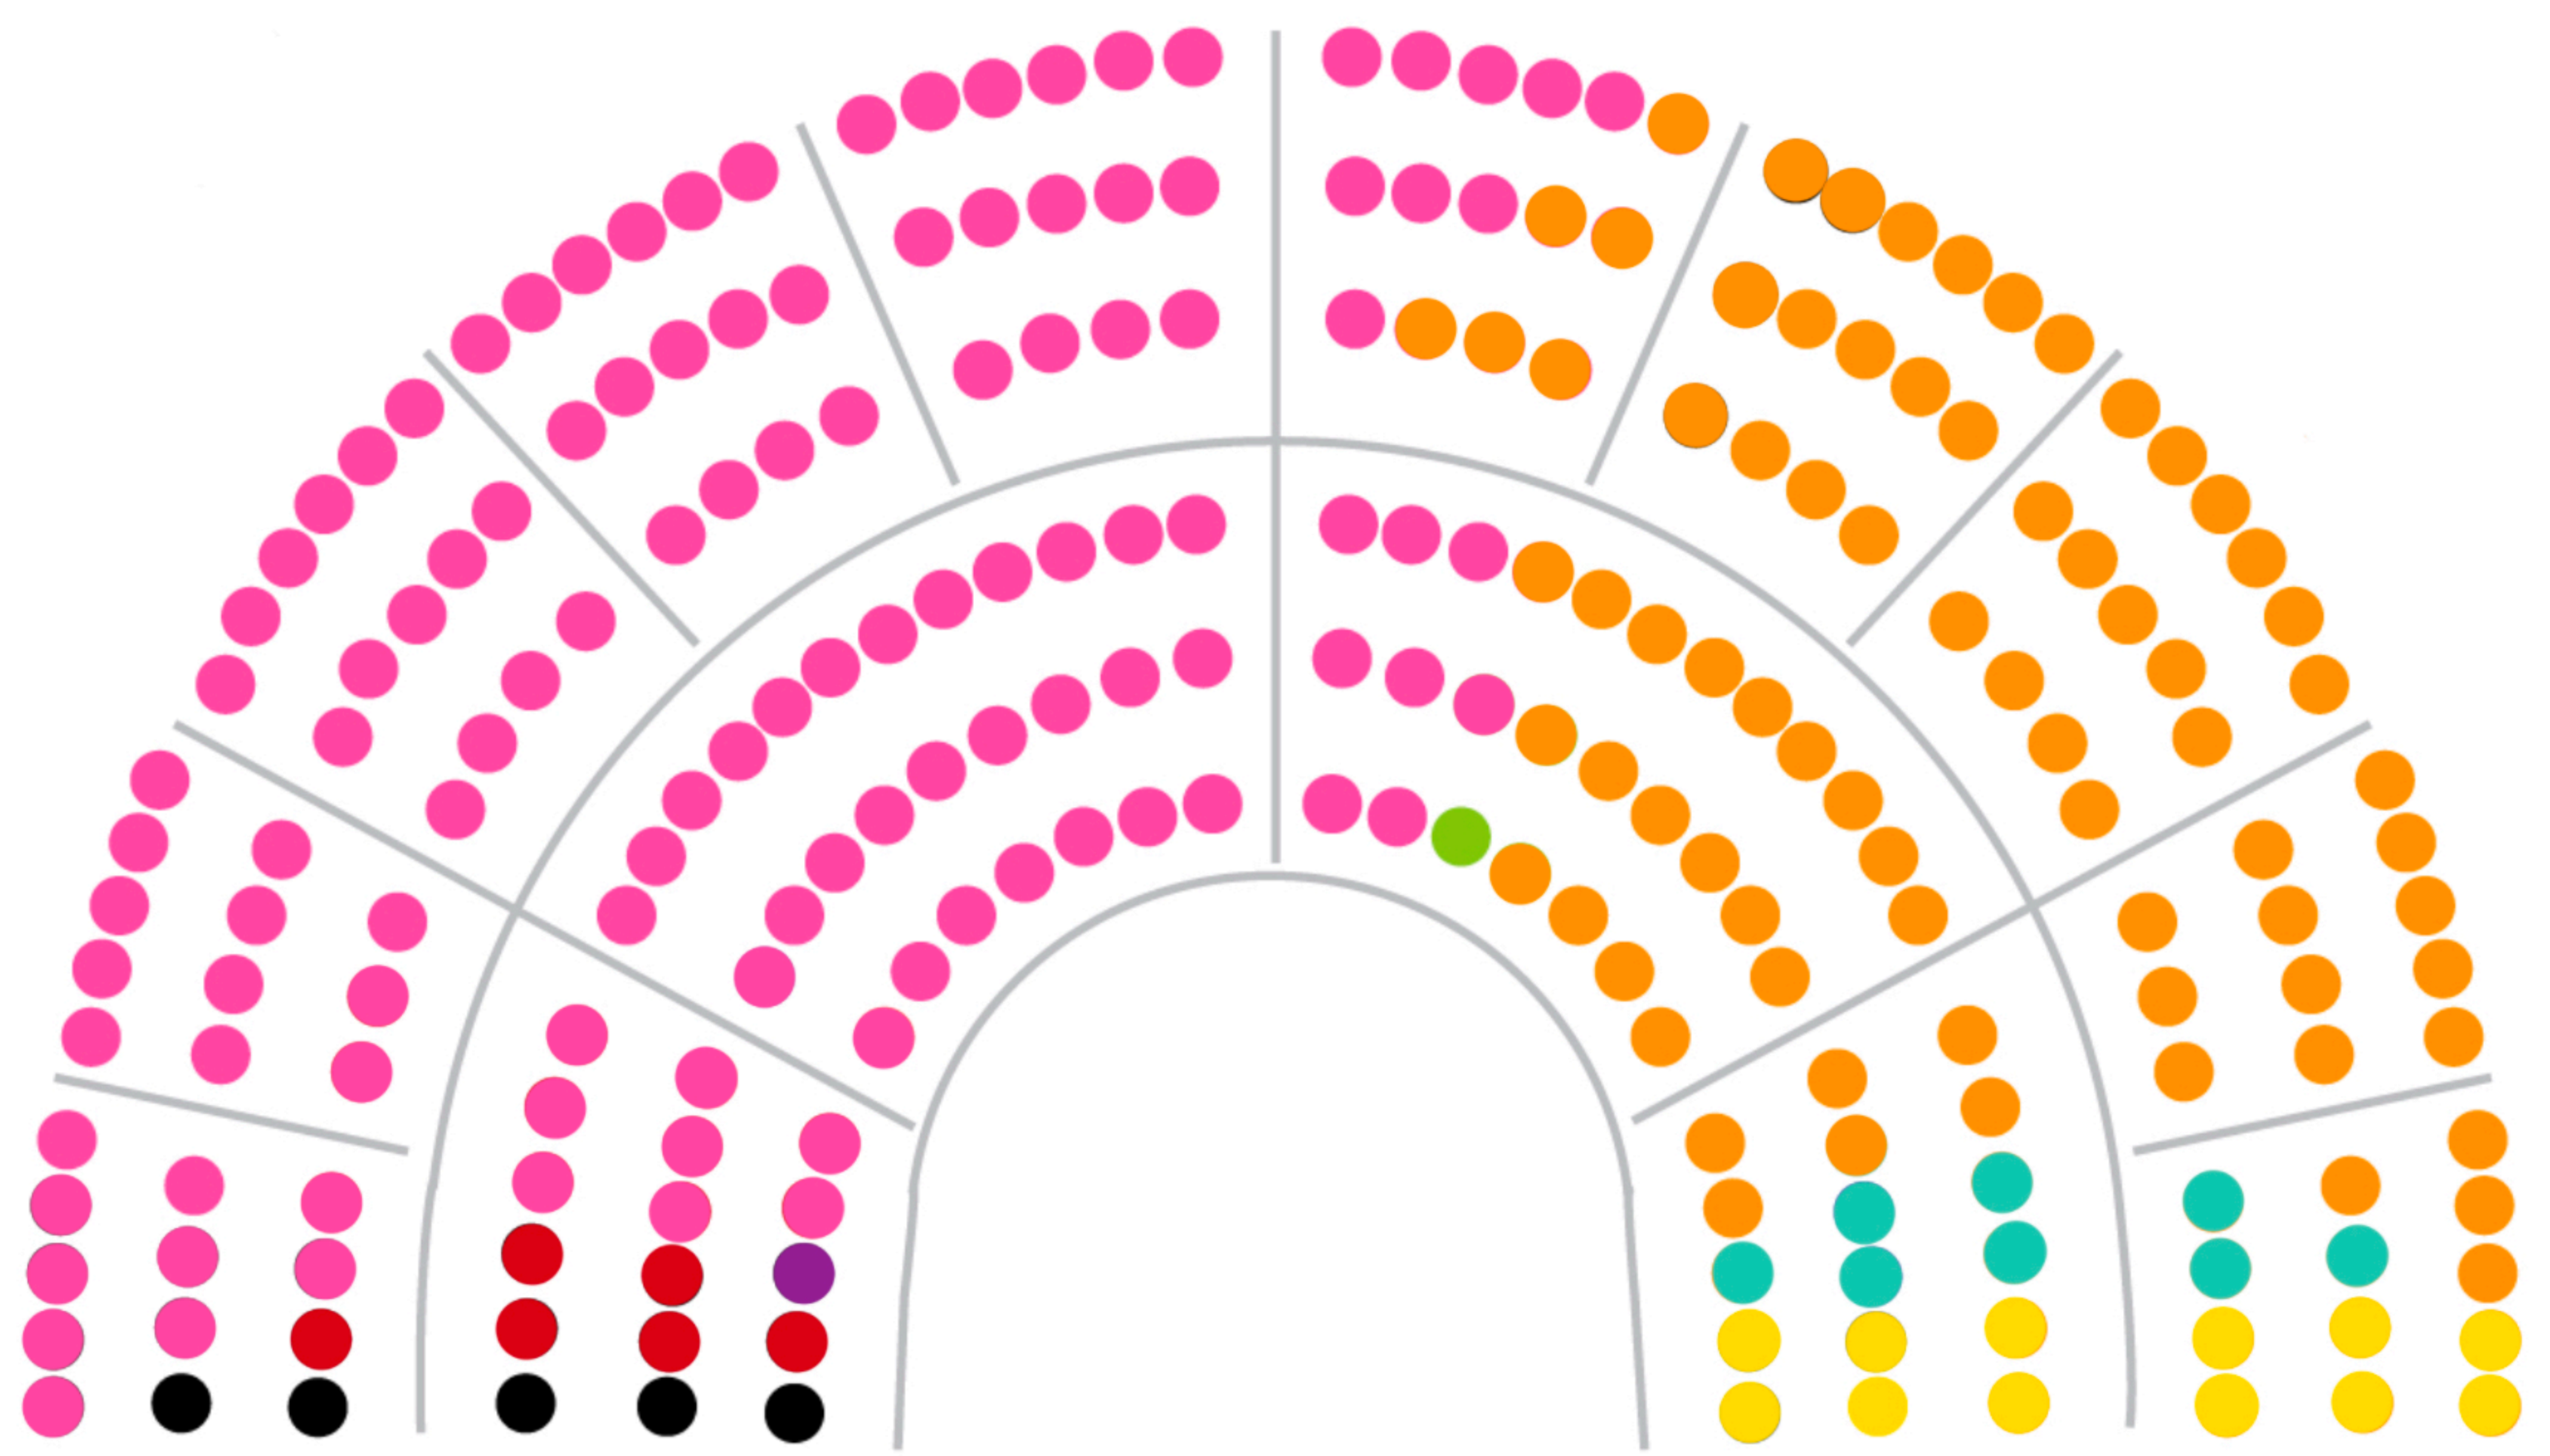

ELEIÇÕES 2.0

PARLAMENTO ATUAL

120 77 5 6 0 1 0 12 8 1
PS PSD BE CDU CDS-PP PAN PEV CHEGA IL LIVRE

CÍRCULOS ELEITORAIS AJUSTADOS

101 70 10 10 3 3 1 17 12 2
PS PSD BE CDU CDS-PP PAN RIR CHEGA IL LIVRE

SEM CÍRCULOS ELEITORAIS

101 70 10 10 3 3 1 17 12 2
PS PSD BE CDU CDS-PP PAN RIR CHEGA IL LIVRE

QUOTA SIMPLES

98 68 10 10 4 4 1 17 12 3
PS PSD BE CDU CDS-PP PAN RIR CHEGA IL LIVRE