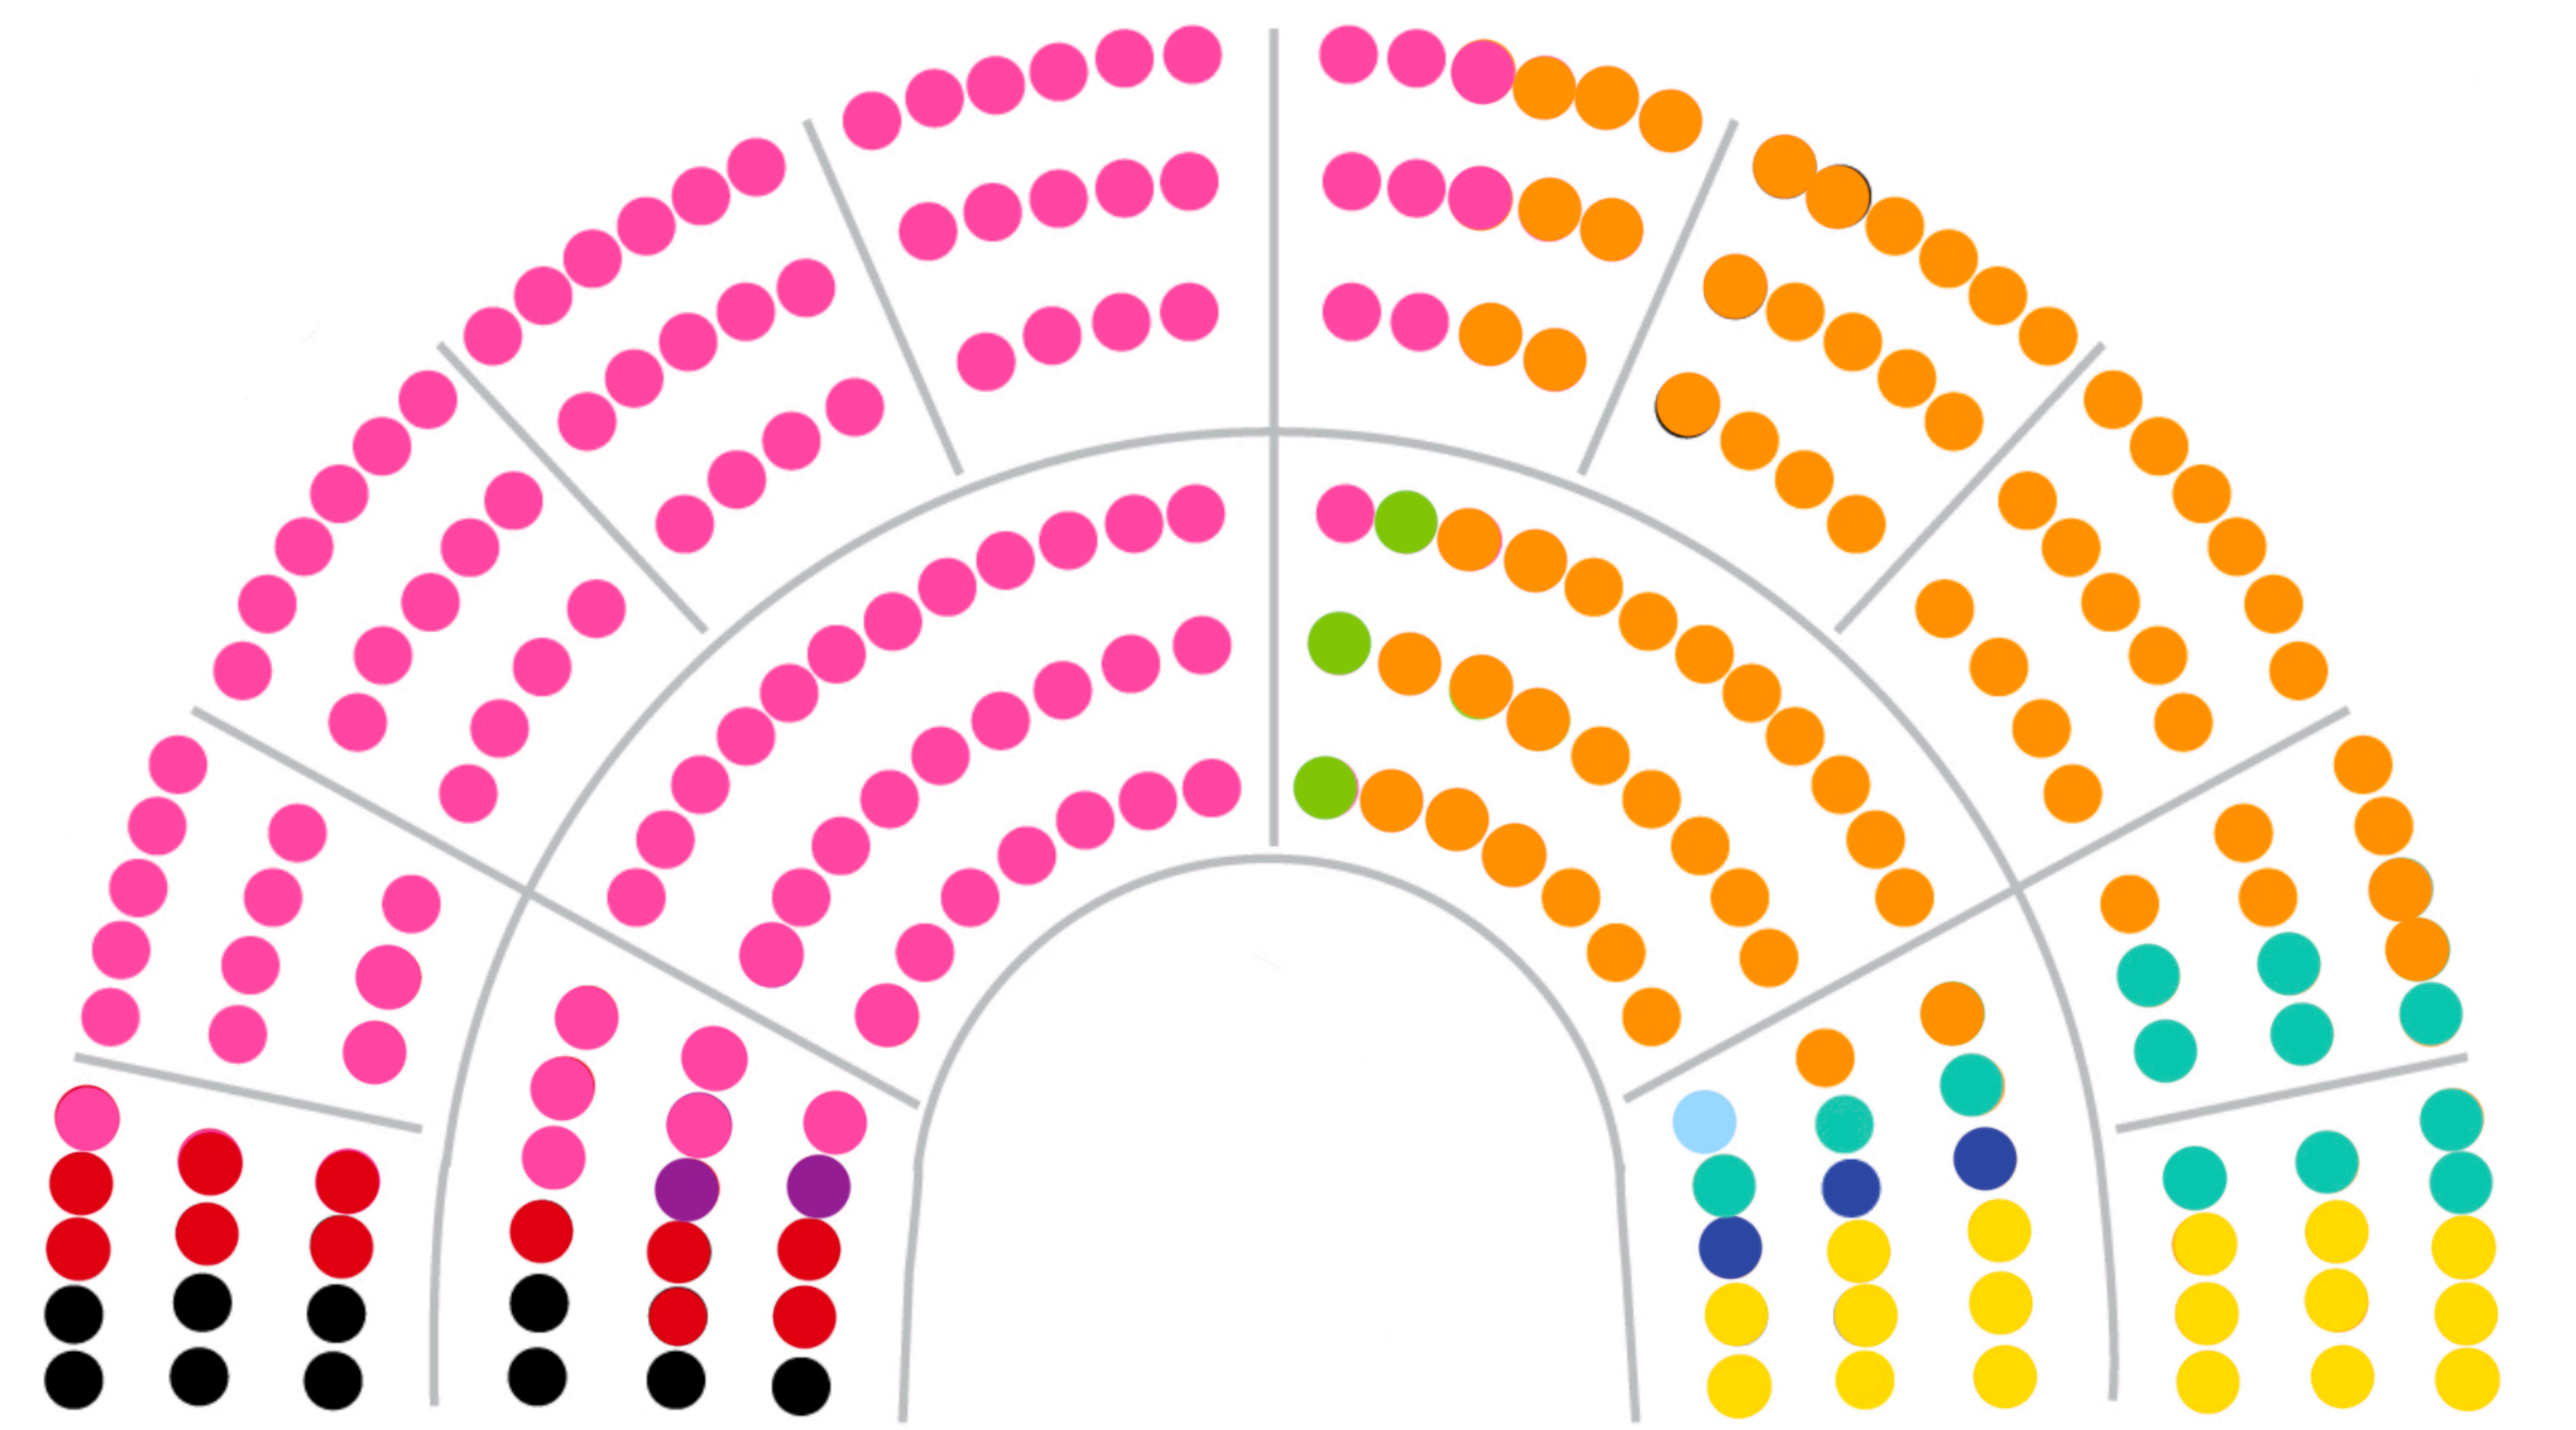

ELEIÇÕES 2.0

PARLAMENTO ATUAL

120 77 5 6 0 1 0 12 8 1
PS PSD BE CDU CDS-PP PAN PEV CHEGA IL LIVRE

CÍRCULOS ELEITORAIS AJUSTADOS

101 70 10 10 3 3 1 17 12 2
PS PSD BE CDU CDS-PP PAN RIR CHEGA IL LIVRE

SEM CÍRCULOS ELEITORAIS

101 70 10 10 3 3 1 17 12 2
PS PSD BE CDU CDS-PP PAN RIR CHEGA IL LIVRE

QUOTA SIMPLES

98 68 10 10 4 4 1 17 12 3
PS PSD BE CDU CDS-PP PAN RIR CHEGA IL LIVRE